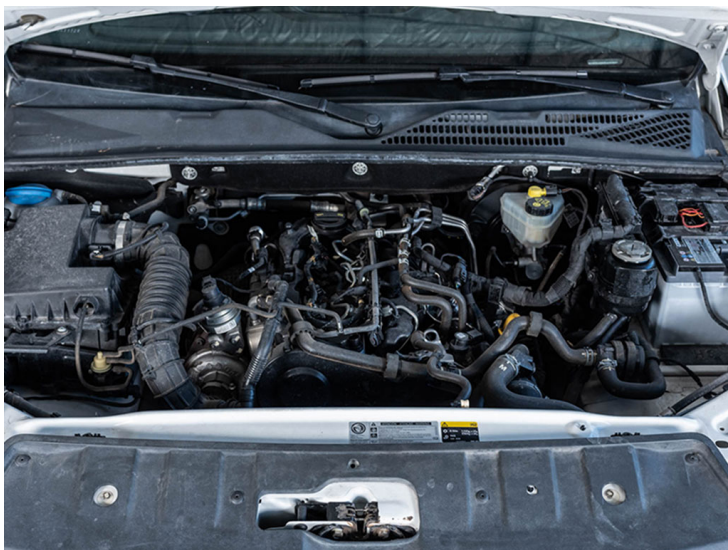

Detalle de verificación

Volkswagen Amarok

20td 4x2 Dc Starline 140hp

• Transmisión	• KM		
Manual	80469		
• Año	• Puertas	• Combustible	• Motor
2016	4	Diesel	20td 4x2 Dc Starline 140hp

Desde 280 puntos de inspección

El siguiente informe resulta de una revisión de: mecánica integral, estructura del vehículo y escaneo computarizado, realizada por un profesional mecánico al servicio de Karvi.

Calidad mecánica garantizada:

	Aprobado		Aprobado
1 Carrocería	✓	2 Motor	✓
3 Suspensión	✓	4 Dirección	✓
5 Transmisión	✓	6 Frenos	✓
7 Neumáticos	✓	8 Eléctricos y controles	✓
9 Chasis	✓	10 Interior y baúl	✓

Detalles del auto

Motor: Recomendación: cambiar filtros de aceite y aire del motor, aceite del motor, correas del alternador